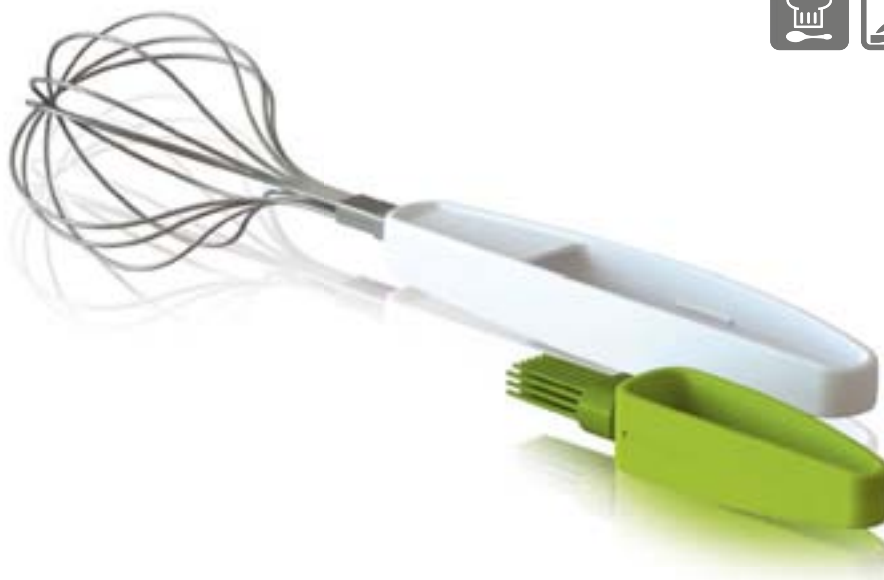

Whisk + Brush

1. **ENG**
2. Sturdy stainless steel wires
   - Pastry brush for glazing breads and pastries
   - 2-in-1 design

1. **NL**
2. Stevige roestvrijstalen draden
   - Bakkwast voor glazuren van brood en gebak
   - 2-in-1 design

1. **D**
2. Stabile Edelstahlbügel
   - Teigpinsel zum Glasieren
   - 2-in-1 Design