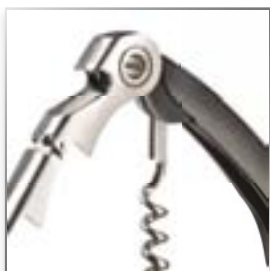

Waiter's Corkscrew

J-Hook Black

Article number
EAN Code
UPC Code

6851460
8714793 685147
084256 685143