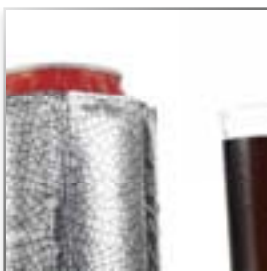

Active Cooler Can Silver J-Hook