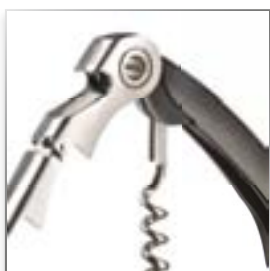

Waiter's Corkscrew

Black in Display

Article number
EAN Code
UPC Code

6951460
8714793 695146
084256 695142